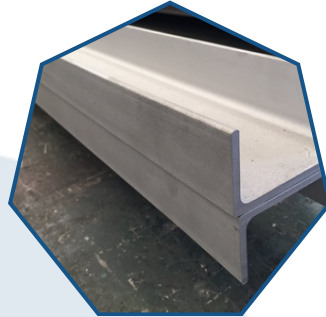

ม้วนสแตนเลส STAINLESS STEEL COLI

รางพับสแตนเลส

รางพับสแตนเลส(รีด)

อุปกรณ์สแตนเลสพิตติ้ง FITTING STAINLESS STEEL

FED ENTERPRISE CO., LTD.

20 Soi Rat Patthana 29, Rat Patthana, Saphan Sung Bangkok
10240 Thailand Tel. 02 082 1182-3