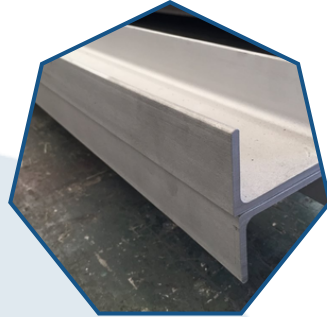

ม้วนสแตนเลส STAINLESS STEEL COLI

รางพับสแตนเลส

รางพับสแตนเลส(รีด)

อุปกรณ์สแตนเลสพิตติ้ง FITTING STAINLESS STEEL

FED ENTERPRISE CO., LTD.

20 Soi Rat Patthana 29, Rat Patthana, Saphan Sung Bangkok
10240 Thailand Tel. 02 082 1182-3