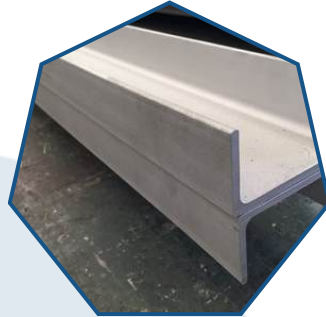

ม้วนสแตนเลส STAINLESS STEEL COLI

รางพับสแตนเลส

รางพับสแตนเลส(รีด)

อุปกรณ์สแตนเลสพิตติ้ง FITTING STAINLESS STEEL

FED ENTERPRISE CO., LTD.

20 Soi Rat Patthana 29, Rat Patthana, Saphan Sung Bangkok
10240 Thailand Tel. 02 082 1182-3